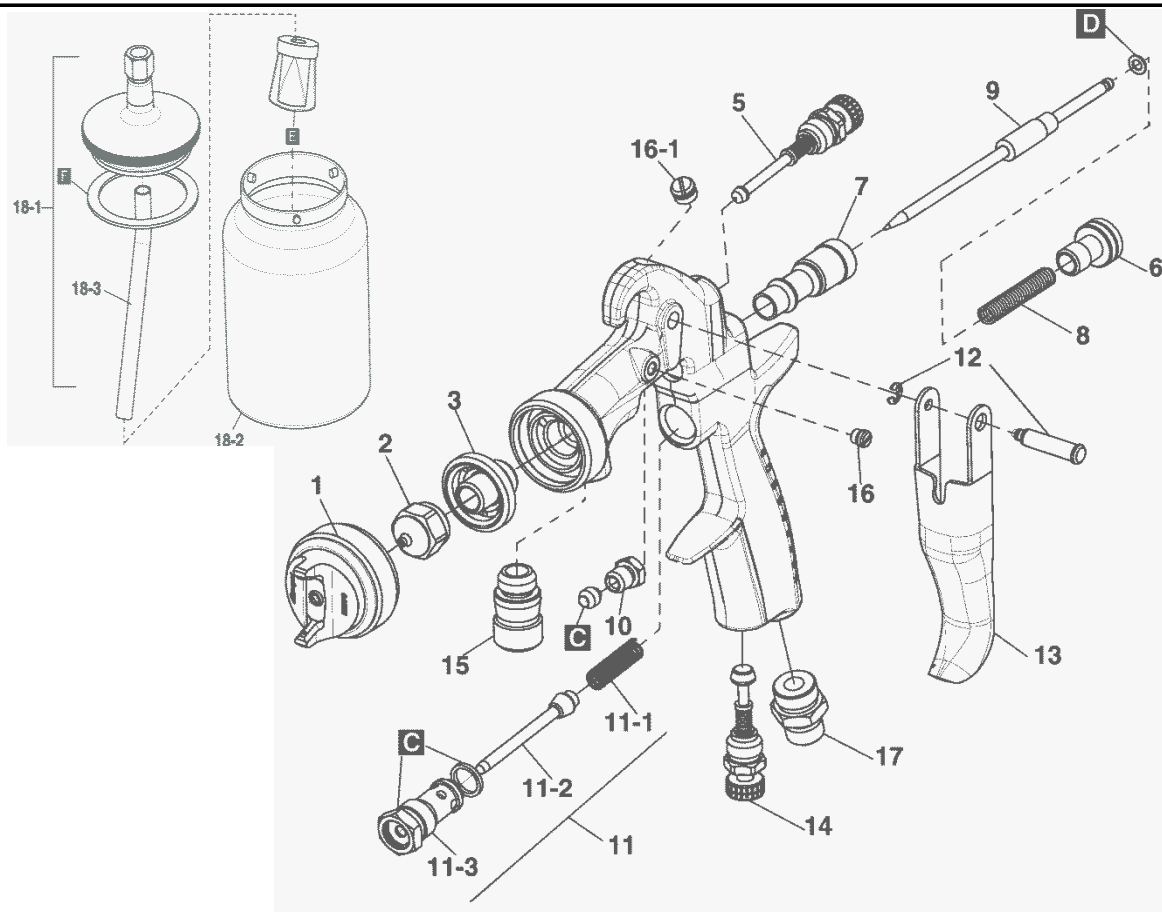

**ONE**

Posizione	Codice	Descrizione		
<b>UGELLO ARIA</b>				
1	RW2CAP70AG13	HTE-P0 ø 1.0; 1.3; 1.5; 1.8; 2.0 mm		
1	RW2CAP70AG25	HTE-P3 ø 2.5; 3.0; 3.5 mm		
<b>UGELLO MATERIALE + ASTINA</b>				
2+9	RW2ADU83AG10	ø 1.0 mm		
2+9	RW2ADU83AG13	ø 1.3 mm		
2+9	RW2ADU83AG15	ø 1.5 mm		
2+9	RW2ADU83AG18	ø 1.8 mm		
2+9	RW2ADU83AG20	ø 2.0 mm		
2+9	RW2ADU83AG25	ø 2.5 mm		
2+9	RW2ADU83AG30	ø 3.0 mm		
2+9	RW2ADU83AG35	ø 3.5 mm		
3	RW3COM3052	PORTAGETTO		
5	RI93842601	SET REGOLAZIONE VENTAGLIO		
6	RW2010141000	DADO REGOLAZIONE ASTINA		
7	RW2010140900	GUIDA REGOLAZIONE ASTINA		
8	RW2010140800	MOLLA ASTINA		
10	RW2010140600	GHIERA PREMISTOPPA		
11	RW2010120100	SET VALVOLA ARIA		
11-1	ND			
11-2	ND			
11-3	ND			

12	RW2COM4001	PERNO GRILLETTO		
13	RW2COM6051	GRILLETTO		
14	RI93845531	SET REGOLAZIONE ARIA		
15	RW2COM5048	RACCORDO MATERIALE G3/8"		
16	RW2COM5004	VITE		
16-1	RW2COM6050	TAPPO		
17	RW2COM5000	RACCORDO ARIA G1/4"		
C	RW2KIT56	SET GUARNIZIONI (3 pz./1pk)		
D	RW2KIT33	KIT ANELLO DI SCORRIMENTO (10 pz./1pk)		

**TAZZA DA 1 LITRO IN ALLUMINIO CON CHIUSURA A BAIONETTA**

18	RW04006100	SERBATOIO COMPLETO		
18-1	RW04006110	COPERCHIO		
18-2	RW04006130	SERBATOIO 1 lt.		
18-3	RW04010000	TUBO PESCAGGIO		
E	RW2KIT43	SET FILTRI VERNICE	(5pz/1pk)	
F	RW2KIT42	SET GUARNIZIONI COPERCHIO	(2pz/1pk)	